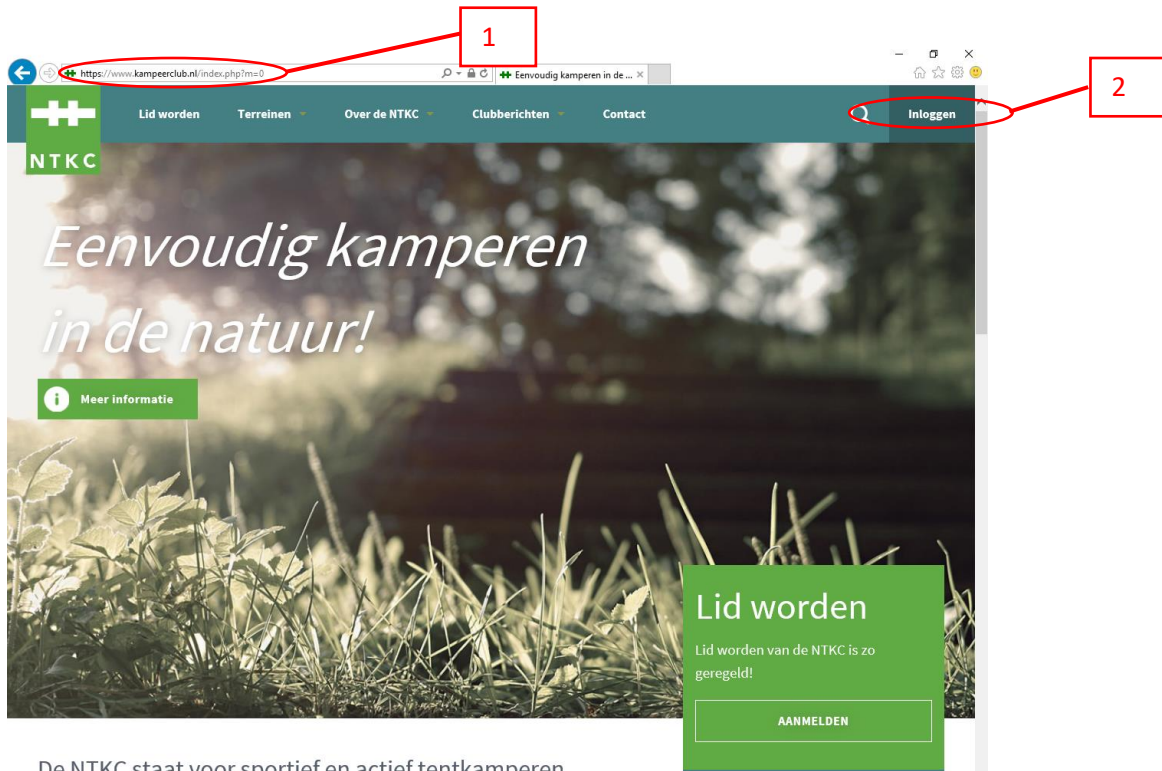

De eerste keer inloggen bij het NTKC

1. Ga naar www.kampeerclub.nl of www.ntkc.nl (Bij allebei kom je op dezelfde pagina uit).
2. Klik rechtsboven op “inloggen”.

3. Klik vervolgens op de tekst: “Lidnummer + Postcode”.

Mijn NTKC

The screenshot shows the 'Mijn NTKC' login page. At the top, there are two tabs: 'Login' and 'Wachtwoord vergeten'. The 'Login' tab is active, and the text 'Lidnummer + Postcode' is highlighted with a red circle and labeled '3'. Below the tabs, there is a heading 'Inloggen' and a sub-heading 'Heb je al een account, log dan hier in met je e-mail en wachtwoord.'. There are two input fields: 'E-mail:' and 'Password:'. Below the input fields is a green 'Inloggen' button. At the bottom, there is a checkbox with the text 'Ik wil graag ingelogd blijven. Hiervoor mag een cookie worden bewaard op mijn computer.'